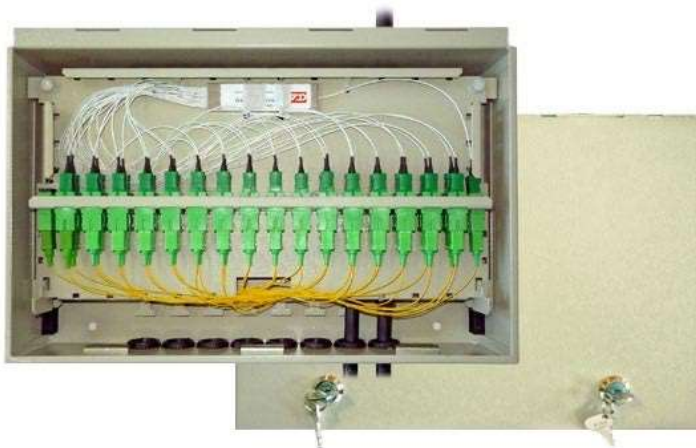

Подъездный шкаф ШКОН-ПР

Предназначен для размещения в жилых домах, преимущественно, в подъездах, при строительстве сетей абонентского доступа по технологии FTTH/PON - «волокно-в-квартиру». Изготовлен из листовой стали с порошково-полимерным износостойчивым покрытием. Имеет защищенное исполнение, компактные размеры. Корпус кросса снабжен крышкой с двумя встроенными замками и оснащен съемной полкой откидной с шарнирным креплением, обеспечивающей удобство монтажа и эксплуатации.

Характеристики

Производитель	
Макс. кол-во абонентских оптических портов	32
Макс. кол-во вводимых ОК	16
Защищенность	IP54
Габариты, мм	360x235x90
Масса, кг	4